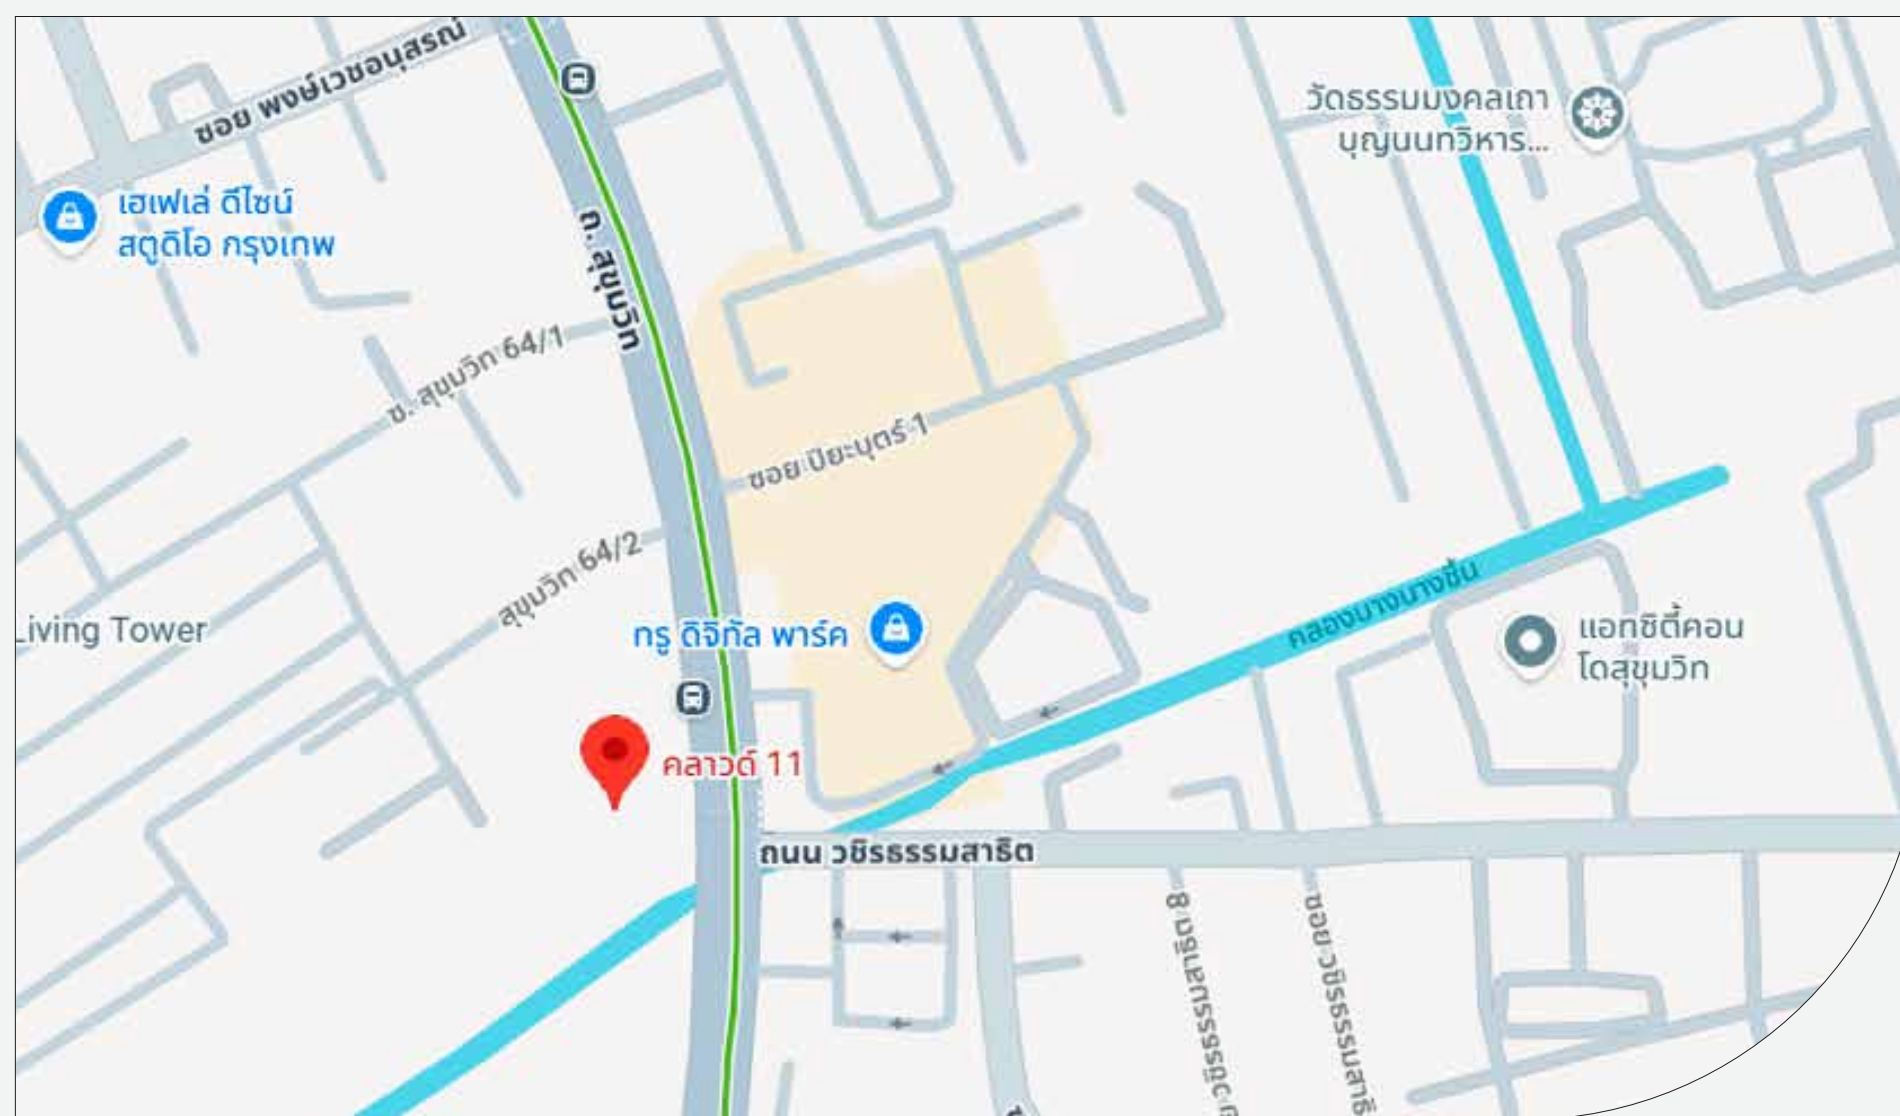

สัมผัสประสบการณ์คอนเสิร์ต  
กับรายการเรียลลิตีอันดับหนึ่งของไทย  
**True Academy Fantasia 2026**

**วันที่ 18 กรกฎาคม พ.ศ. 2569**  
(สัปดาห์ที่ 6 ของการแข่งขัน)

**สถานที่ :**

Cloud 11 Hall เขตพระโขนง กรุงเทพมหานคร  
ประตูเปิดเวลา 19.00 น. และเริ่มถ่ายทอดสดเวลา 19.45 น.

## สถานที่จัด

- **Cloud 11 Hall** ชั้น B1 Cloud 11  
888 ถนนสุขุมวิท แขวงบางจาก เขตพระโขนง กรุงเทพมหานคร 10260  
**Google Map :** <https://maps.app.goo.gl/LRKGbcEY9VqpGNCB9>